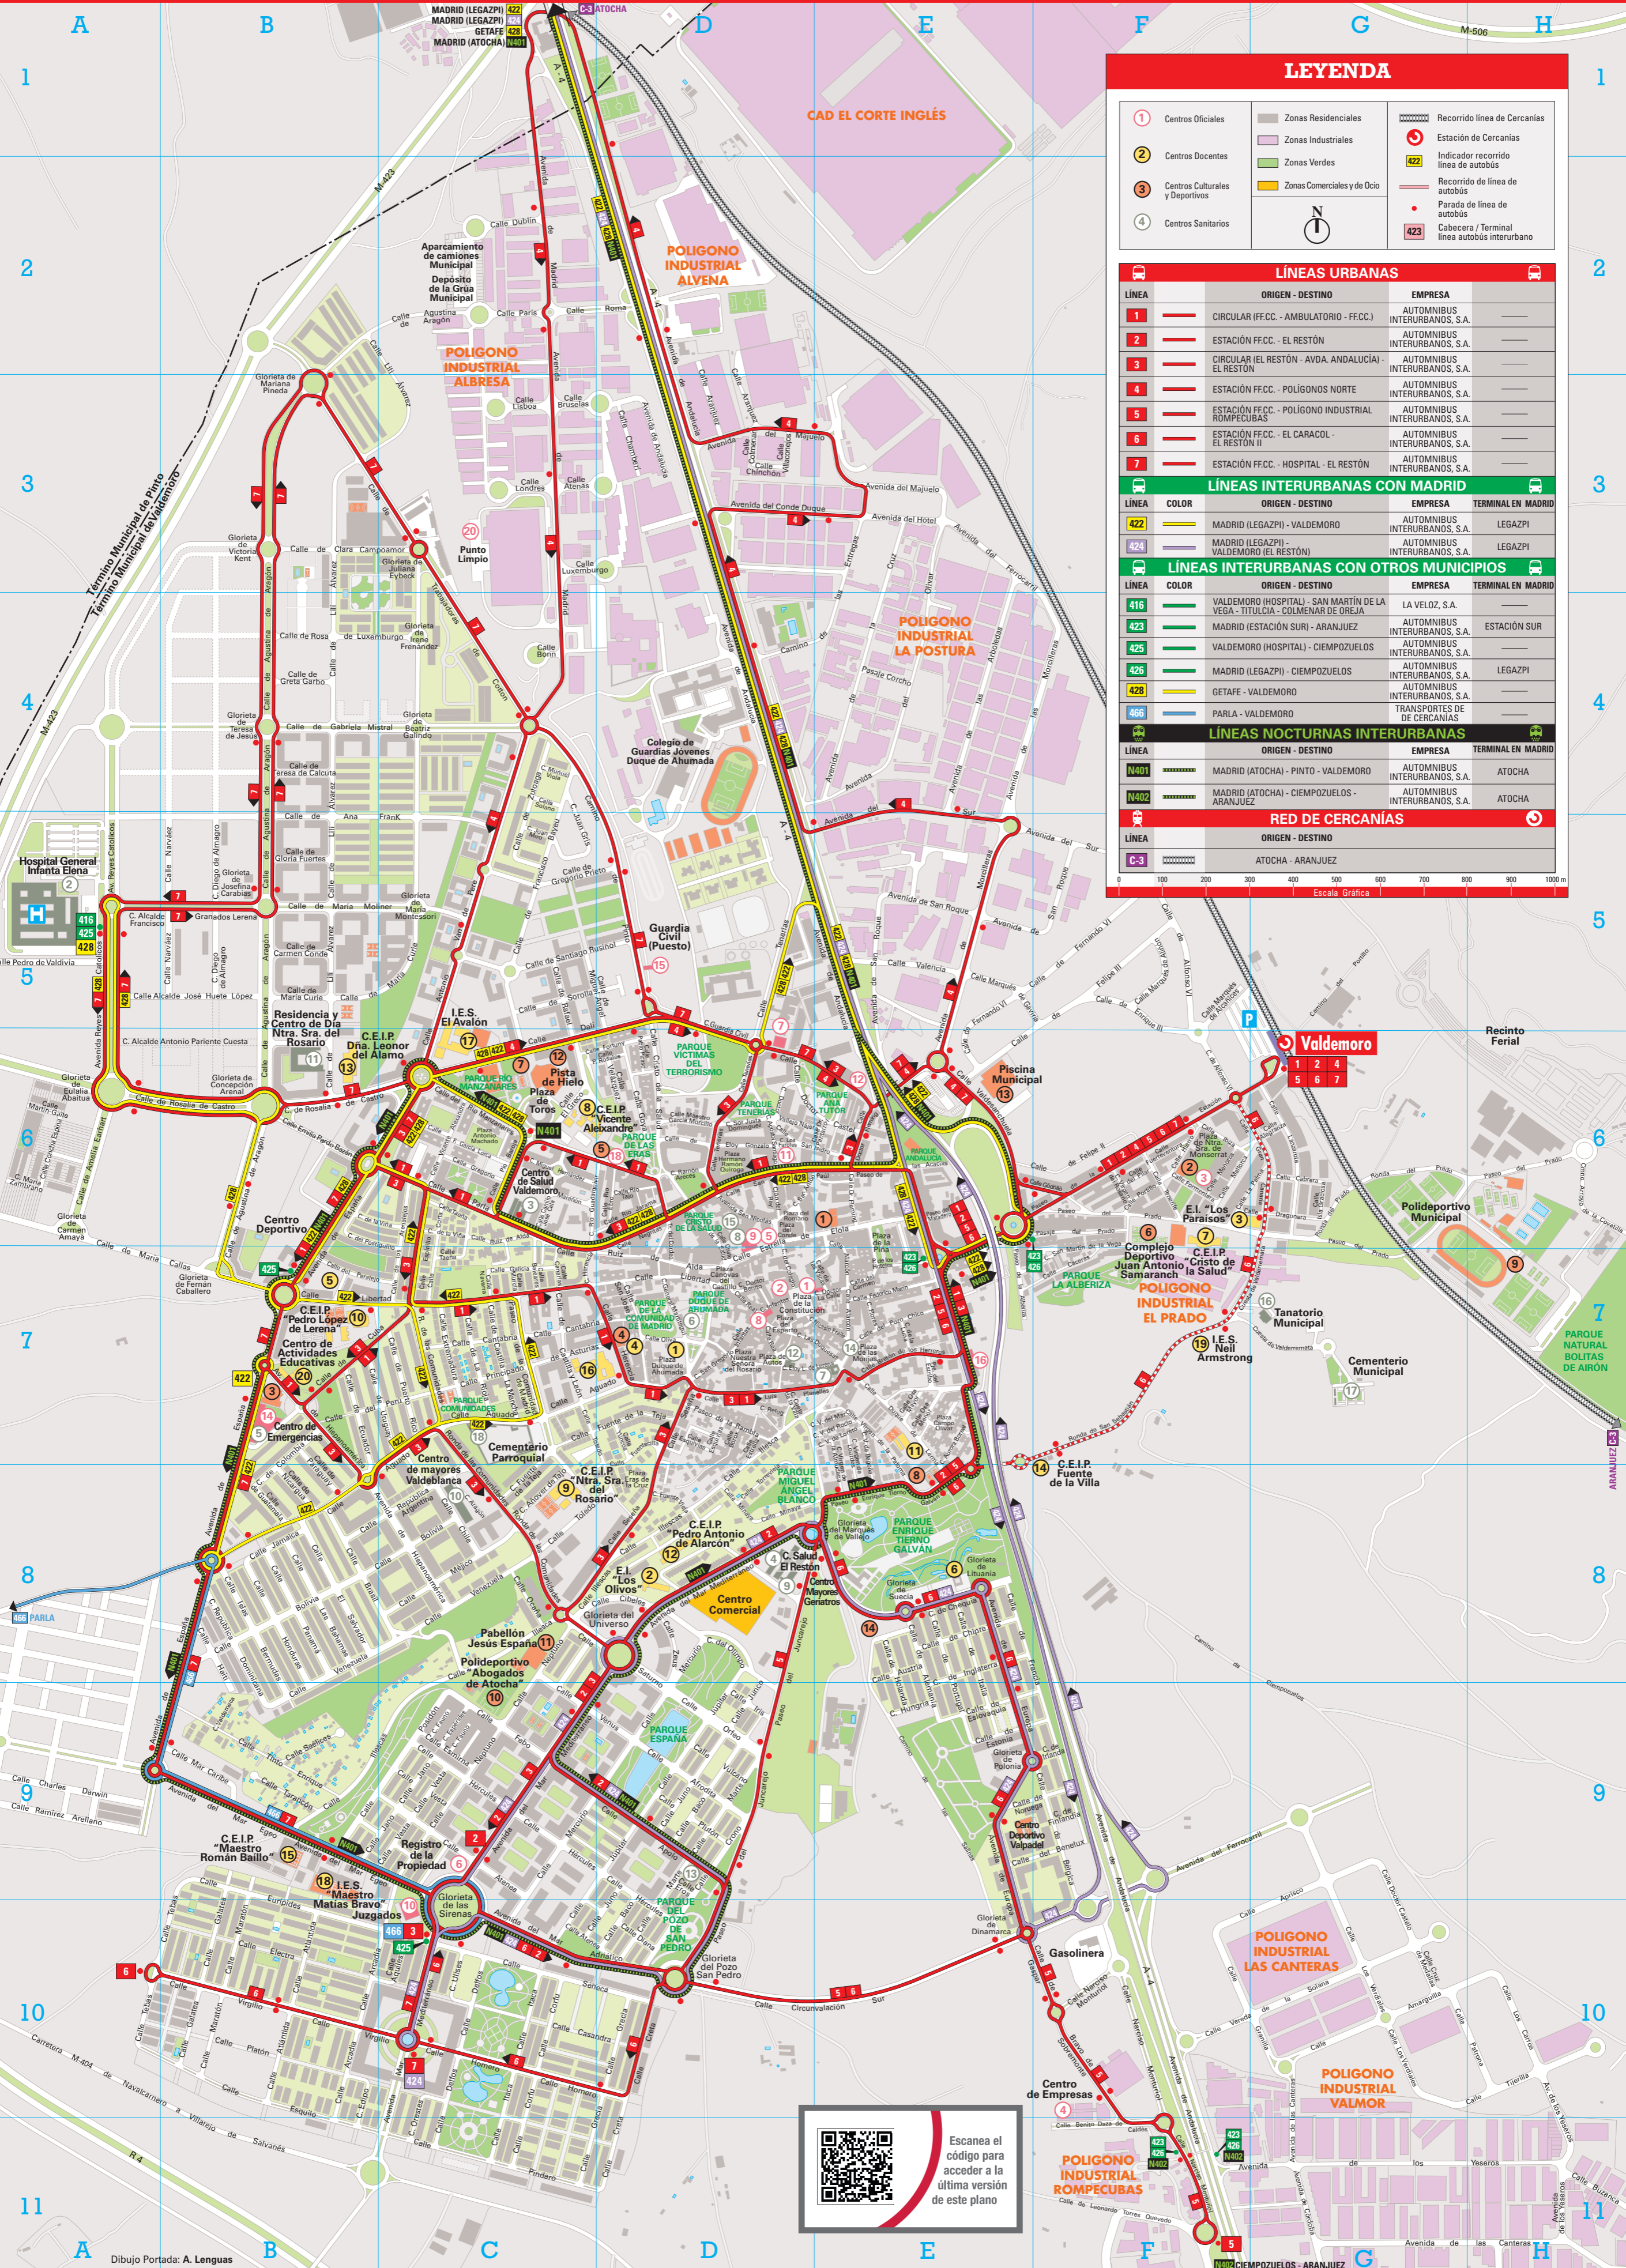

Plano de los transportes de Valdemoro

LEYENDA

1	Centros Oficiales	Zonas Residenciales	Recorrido línea de Cercanías
2	Centros Docentes	Zonas Industriales	Estación de Cercanías
3	Centros Culturales y Deportivos	Zonas Verdes	Indicador recorrido línea de autobuses
4	Centros Sanitarios	Zonas Comerciales y de Ocio	Recorrido de línea de autobuses
			Parada de línea de autobuses
			423 Cabecera / Terminal línea autobús interurbano

LÍNEAS URBANAS

LÍNEA	ORIGEN - DESTINO	EMPRESA
1	CIRCULAR (FF.CC. - AMBULATORIO - FF.CC.)	AUTOMÓVIBUS INTERURBANOS, S.A.
2	ESTACIÓN FF.CC. - EL RESTÓN	AUTOMÓVIBUS INTERURBANOS, S.A.
3	CIRCULAR (EL RESTÓN - AVDA. ANDALUCÍA) - EL RESTÓN	AUTOMÓVIBUS INTERURBANOS, S.A.
4	ESTACIÓN FF.CC. - POLÍGONOS NORTE	AUTOMÓVIBUS INTERURBANOS, S.A.
5	ESTACIÓN FF.CC. - POLÍGONO INDUSTRIAL RÓMPECUBAS	AUTOMÓVIBUS INTERURBANOS, S.A.
6	ESTACIÓN FF.CC. - EL CARACOL - EL RESTÓN II	AUTOMÓVIBUS INTERURBANOS, S.A.
7	ESTACIÓN FF.CC. - HOSPITAL - EL RESTÓN	AUTOMÓVIBUS INTERURBANOS, S.A.

LÍNEAS NOCTURNAS INTERURBANAS

LÍNEA	ORIGEN - DESTINO	EMPRESA	TERMINAL EN MADRID
N401	MADRID (ATOCHA) - PINTO - VALDEMORO	AUTOMÓVIBUS INTERURBANOS, S.A.	ATOCHA
N402	MADRID (ATOCHA) - CIEMPOZUELOS - ARANJUEZ	AUTOMÓVIBUS INTERURBANOS, S.A.	ATOCHA

RED DE CERCANÍAS

LÍNEA	ORIGEN - DESTINO
C-3	ATOCHA - ARANJUEZ

0 100 200 300 400 500 600 700 800 900 1000 m
Escala Gráfica

Escanee el código para acceder a la última versión de este plano