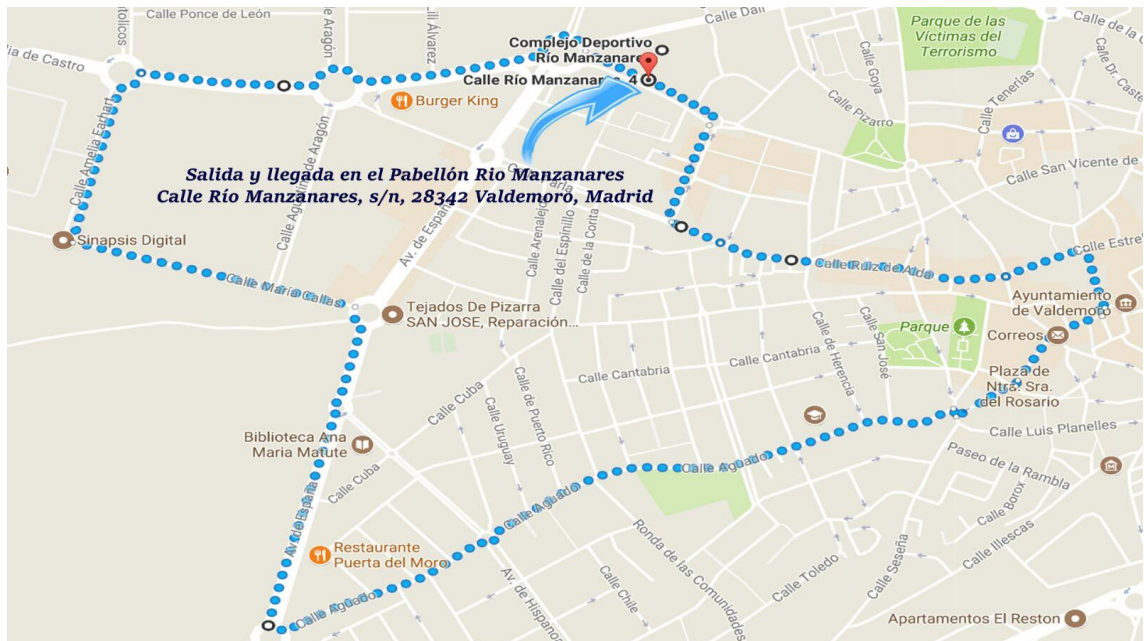

CARRERA CORRE CON TU PERRO

1 LEGUA.

9,35 h.

- Calle Río Manzanares
- Calle Rosalía de Castro
- Calle Amelia Earhart
- Calle María Callas
- Avda. España
- Calle Aguado
- Calle Luis Planelles
- Calle San Gregorio
- Pza Nuestra Señora del Rosario
- Calle Infantas
- Pza Constitución
- Calle Colegio
- Calle Estrella de Elola
- Calle Ruiz de Alda
- Calle Parla
- Calle Pío Baroja
- Calle Río Manzanares

CARRERA PARA LOS MÁS PEQUES.

1.000 metros

10,15 h.

Salida Rio Manzanares hacia glorieta de las Avutardas, calle Dali, calle Pizarro, calle del Greco y calle Rio Manzanares.

CARRERA PERSONAS CON DISCAPACIDAD.

1.000 metros

Hora: Al finalizar las carreras infantiles

Salida Rio Manzanares hacia glorieta de las Avutardas, calle Dali, calle Pizarro, calle del Greco y calle Rio Manzanares.

MARCHA SOLIDARIA POR LA DIVERSIDAD FUNCIONAL

1.000 metros

11,00 h.

RECORRIDO:

Salida Rio Manzanares hacia calle Parla, calle Ruiz de Alda, calle Herencia, calle Libertad hasta plaza Cánovas del Castillo, calle Doctor Benito, calle de la Infantas, Plaza de la Constitución, calle colegio, calle Estrella de Elola, calle Cristo de la Salud y calle Rio Manzanares