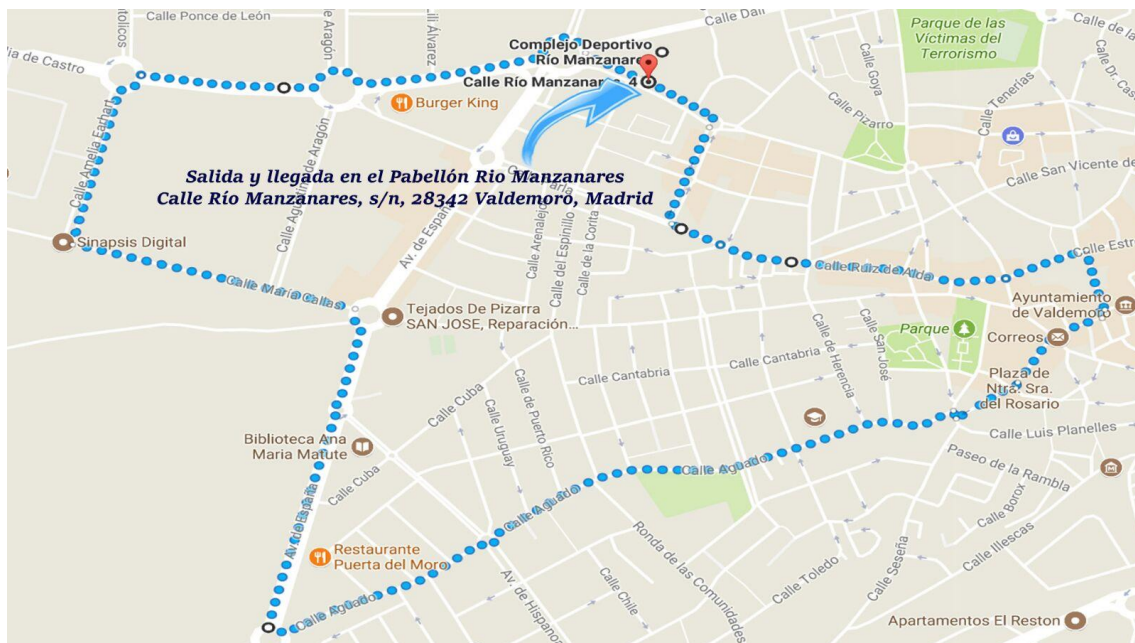

CARRERA Y MARCHA SOLIDARIA AMIVAL. 3 DE DICIEMBRE DE 2017

CARRERA POPULAR

1 LEGUA.

9,30 h.

- Calle Río Manzanares
- Calle Rosalía de Castro
- Calle Amelia Earhart
- Calle María Callas
- Avda. España
- Calle Aguado
- Calle Luis Planelles
- Calle San Gregorio
- Pza Nuestra Señora del Rosario
- Calle Infantas
- Pza Constitución
- Calle Colegio
- Calle Estrella de Elola
- Calle Ruiz de Alda
- Calle Parla
- Calle Pío Baroja
- Calle Río Manzanares

CARRERA CORRE CON TU PERRO

1 LEGUA.

9,35 h.

- Calle Río Manzanares
- Calle Rosalía de Castro
- Calle Amelia Earhart
- Calle María Callas
- Avda. España
- Calle Aguado
- Calle Luis Planelles
- Calle San Gregorio
- Pza Nuestra Señora del Rosario
- Calle Infantas
- Pza Constitución
- Calle Colegio
- Calle Estrella de Elola
- Calle Ruiz de Alda
- Calle Parla
- Calle Pío Baroja
- Calle Río Manzanares

CARRERA PARA LOS MÁS PEQUES.

1.000 metros

10,15 h.

Salida Rio Manzanares hacia glorieta de las Avutardas, calle Dali, calle Pizarro, calle del Greco y calle Rio Manzanares.

CARRERA PERSONAS CON DISCAPACIDAD.

1.000 metros

11,00 h.

RECORRIDO:

Salida Rio Manzanares hacia calle Parla, calle Ruiz de Alda, calle Herencia, calle Libertad hasta plaza Cánovas del Castillo, calle Doctor Benito, calle de la Infantas, Plaza de la Constitución, calle colegio, calle Estrella de Elola, calle Cristo de la Salud y calle Rio Manzanares