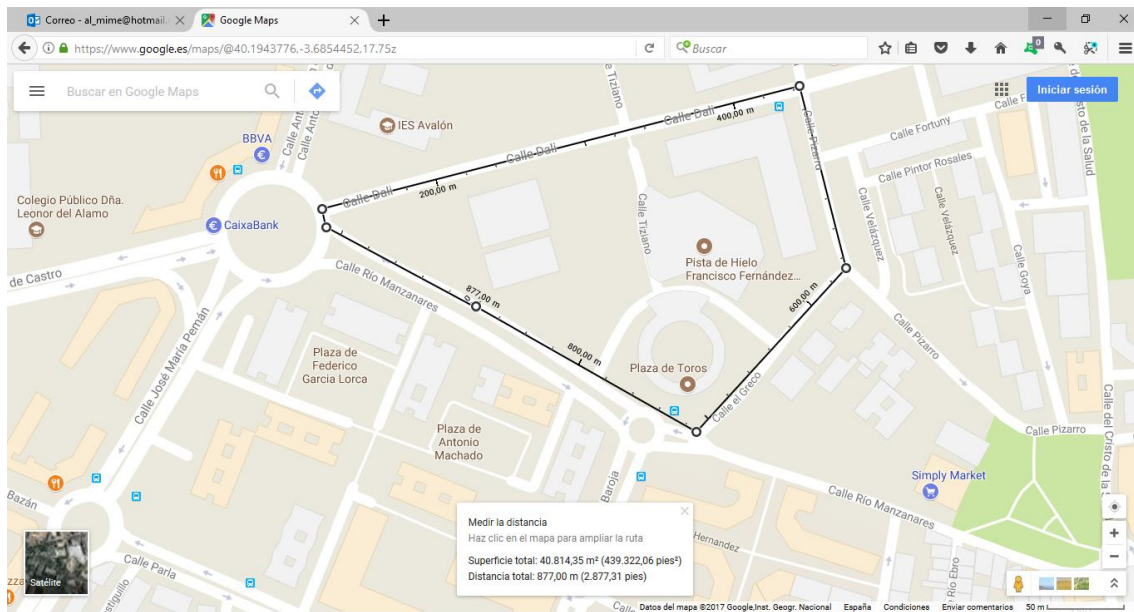

CARRERA CORRE CON TU PERRO

1 LEGUA.

9,35 h.

- Calle Río Manzanares
- Calle Rosalía de Castro
- Calle Amelia Earhart
- Calle María Callas
- Avda. España
- Calle Aguado
- Calle Luis Planelles
- Calle San Gregorio
- Pza Nuestra Señora del Rosario
- Calle Infantas
- Pza Constitución
- Calle Colegio
- Calle Estrella de Elola
- Calle Ruiz de Alda
- Calle Parla
- Calle Pío Baroja
- Calle Río Manzanares

CARRERA PARA LOS MÁS PEQUES.

1.000 metros

10,15 h.

Salida Rio Manzanares hacia glorieta de las Avutardas, calle Dali, calle Pizarro, calle del Greco y calle Rio Manzanares.

CARRERA PERSONAS CON DISCAPACIDAD.

1.000 metros

Hora: Al finalizar las carreras infantiles

Salida Rio Manzanares hacia glorieta de las Avutardas, calle Dali, calle Pizarro, calle del Greco y calle Rio Manzanares.

MARCHA SOLIDARIA POR LA DIVERSIDAD FUNCIONAL

1.000 metros

11,00 h.

RECORRIDO:

Salida Rio Manzanares hacia calle Parla, calle Ruiz de Alda, calle Herencia, calle Libertad hasta plaza Cánovas del Castillo, calle Doctor Benito, calle de la Infantas, Plaza de la Constitución, calle colegio, calle Estrella de Elola, calle Cristo de la Salud y calle Rio Manzanares