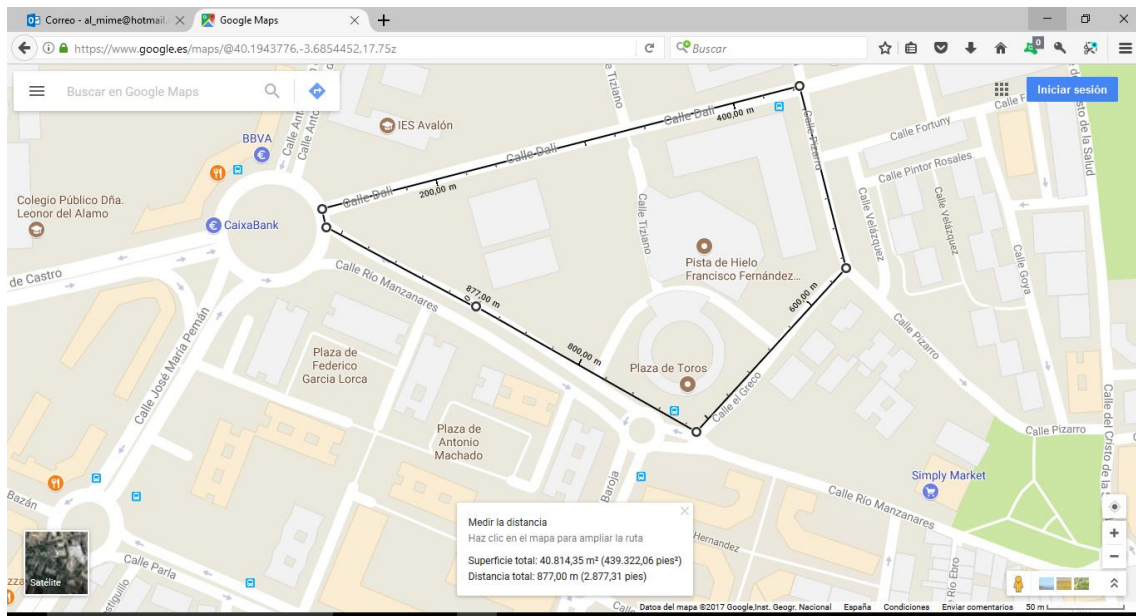

CARRERA CORRE CON TU PERRO

1 LEGUA.

9,35 h.

- Calle Río Manzanares
- Calle Rosalía de Castro
- Calle Amelia Earhart
- Calle María Callas
- Avda. España
- Calle Aguado
- Calle Luis Planelles
- Calle San Gregorio
- Pza Nuestra Señora del Rosario
- Calle Infantas
- Pza Constitución
- Calle Colegio
- Calle Estrella de Elola
- Calle Ruiz de Alda
- Calle Parla
- Calle Pío Baroja
- Calle Río Manzanares

CARRERA PARA LOS MÁS PEQUES.

1.000 metros

10,15 h.

Salida Rio Manzanares hacia glorieta de las Avutardas, calle Dali, calle Pizarro, calle del Greco y calle Rio Manzanares.

CARRERA PERSONAS CON DISCAPACIDAD.

1.000 metros

Hora: Al finalizar las carreras infantiles

Salida Rio Manzanares hacia glorieta de las Avutardas, calle Dali, calle Pizarro, calle del Greco y calle Rio Manzanares.

MARCHA SOLIDARIA POR LA DIVERSIDAD FUNCIONAL

1.000 metros

11,00 h.

RECORRIDO:

Salida Rio Manzanares hacia calle Parla, calle Ruiz de Alda, calle Herencia, calle Libertad hasta plaza Cánovas del Castillo, calle Doctor Benito, calle de la Infantas, Plaza de la Constitución, calle colegio, calle Estrella de Elola, calle Cristo de la Salud y calle Rio Manzanares